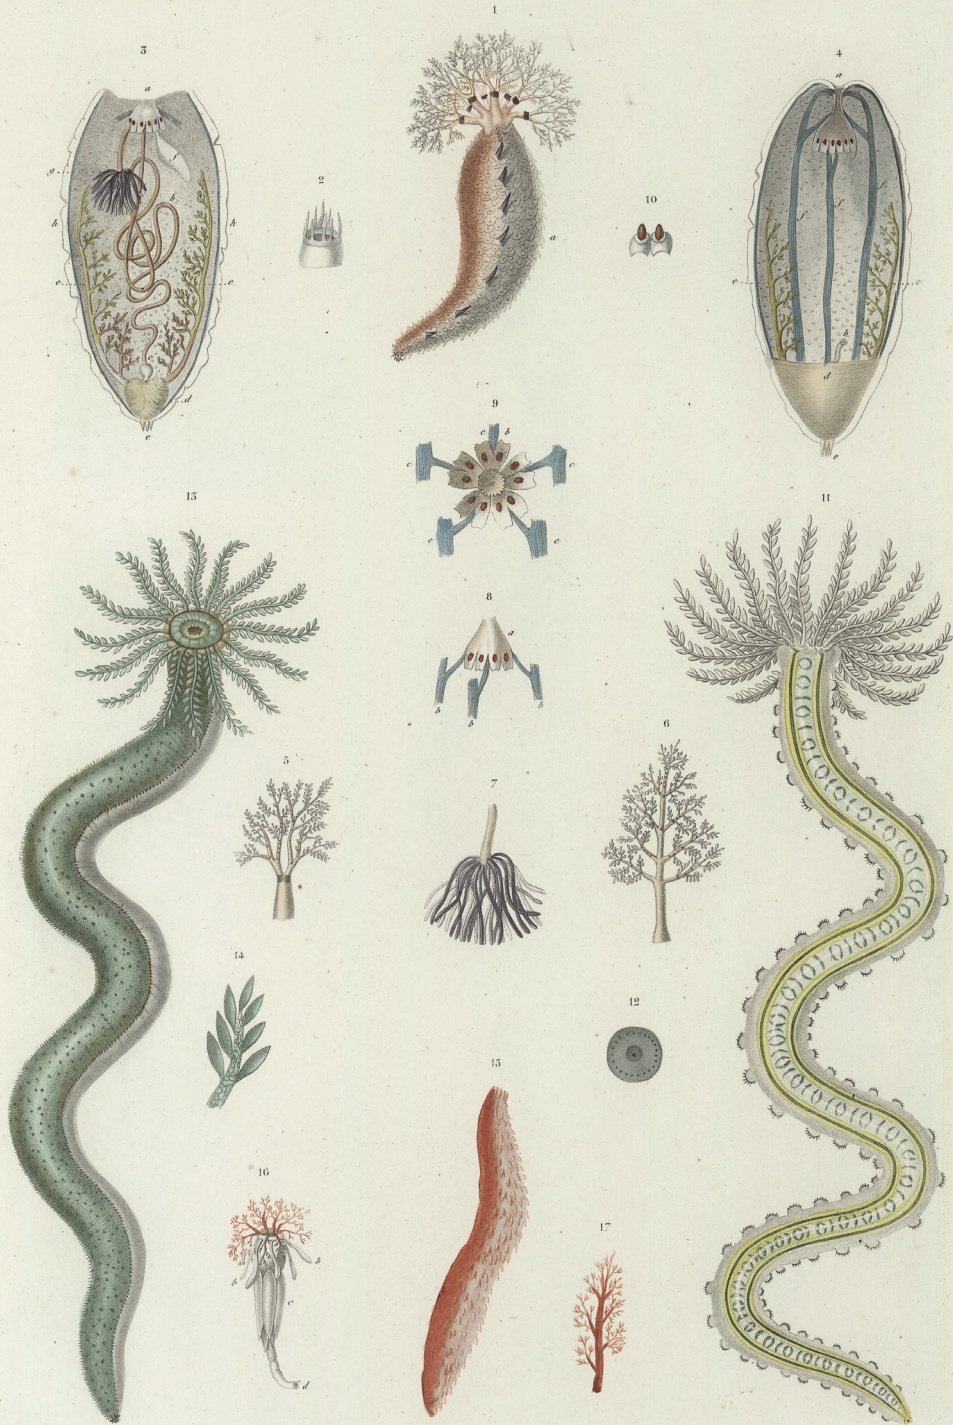

VOYAGE

DE LA CORVETTE

L'ASTROLABE

exécuté

PENDANT LES ANNÉES 1826 - 1827 - 1828 - 1829

sous le commandement

DE

M. JULES DUMONT D'URVILLE

Capitaine de Vaisseau.

A TASTU

Publié par J. TASTU, Editeur.

MDCCCXXXIII.

J. G. Petre et Lamy del. vireum. sc.

M. Massard. sc.

1 HOLOTHURIE ANANAS. N.

4 SON POISSON PARASITE (du genre *Picrasfor*)

2 3 5 DÉTAILS ANATOMIQUES.

5 6 HOLOTHURIE FLAMMÉE. N.

J. de Sèze pinx.

Mégnan sc.

1 10 Holothurie épineuse *N.* avec son anatomie.
 11 12 Holothurie orangée. *N.*
 13 14 Fistulaire piquetée. *N.*
 15 17 Fistulaire de Dorey. *N.*

Botte et Douy fecit

Alfred. sculp.

1 4 Fistulaire brune avec ses détails. *N.*

5 6 Fistulaire rougeâtre. *N.* 7 9 Fistulaire déliée. *N.*

J. Turin del.

Duméril imp.